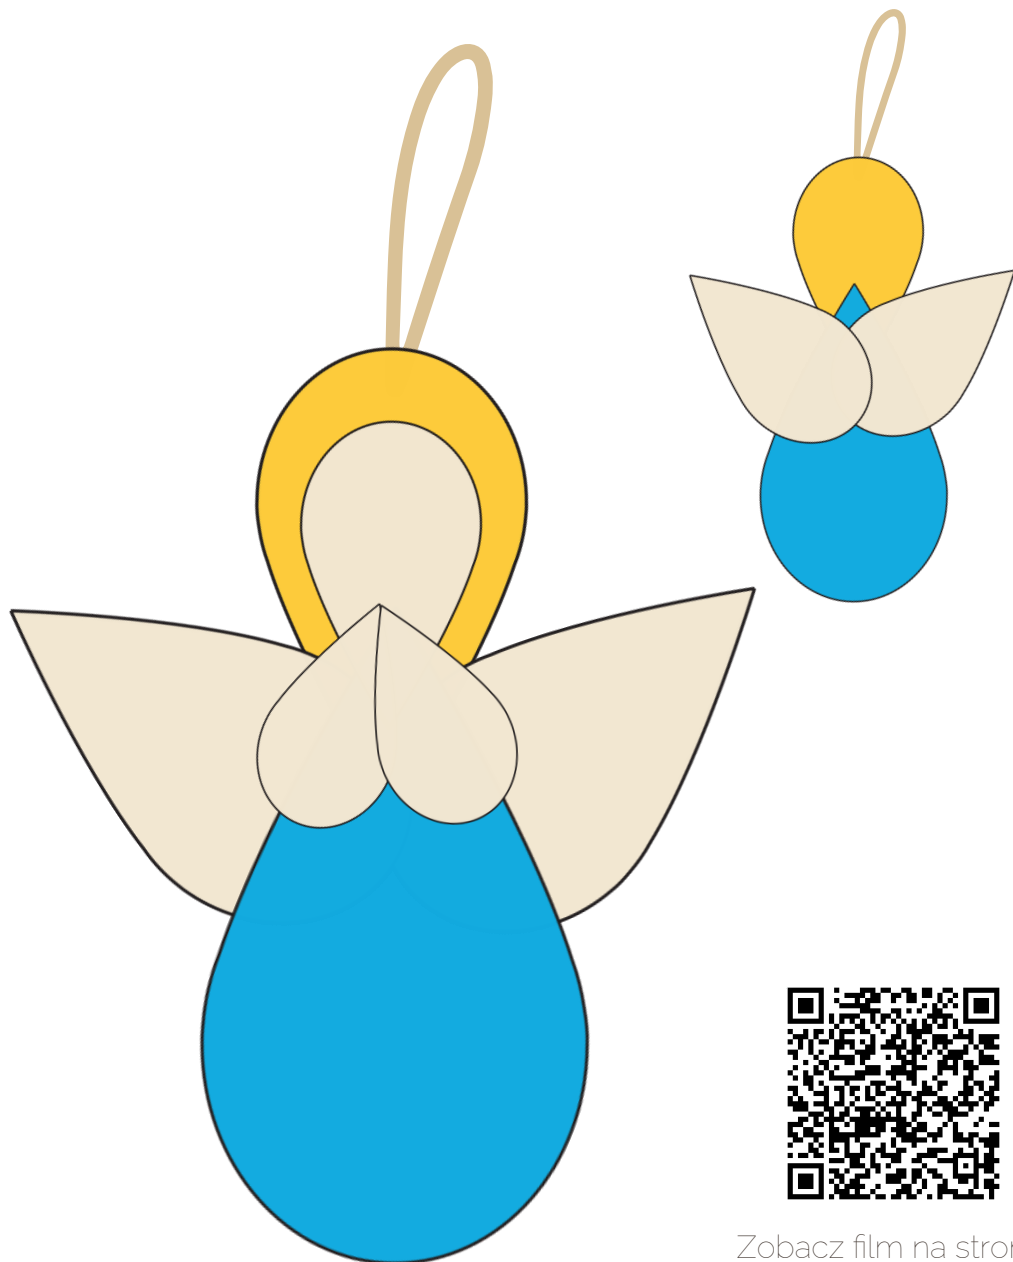

Zawieszka Świąteczna Aniołek

Zawieszka Świąteczna Aniołek

Do wykonania 1szt. potrzeba:

płatki prosty
rozmiar 10
x2 szt.

płatki prosty
rozmiar 7
x2 szt.

płatki prosty
rozmiar 7
x2 szt.

płatki prosty
rozmiar 4
x1 szt.

sznurek
x1 szt.

płatki prosty
rozmiar 3
x2 szt.